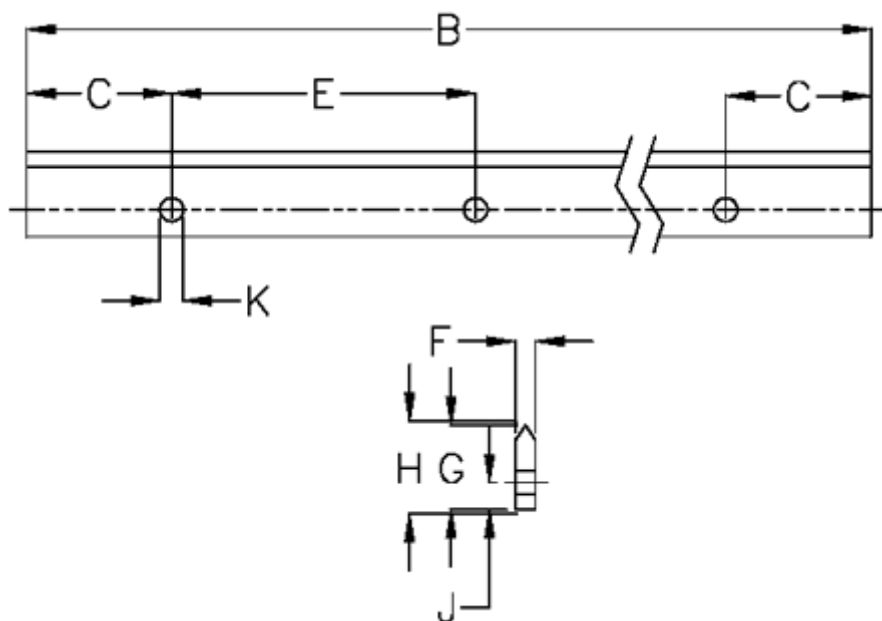

Varenummer: 057127323362
Beskrivelse: Hepco GV3 profilskinne S E L2336 P2
med forsænkede huller

Mål

B	= 2336	K	= 5.5xM5
C	= 43.0	Præcisionstype	= P2
E	= 90	vægt kg/1000	= 0.70
F	= 4.93		
For leje	= J25		
G	= 19.0		
H	= 19.46		
J	= 6.5		